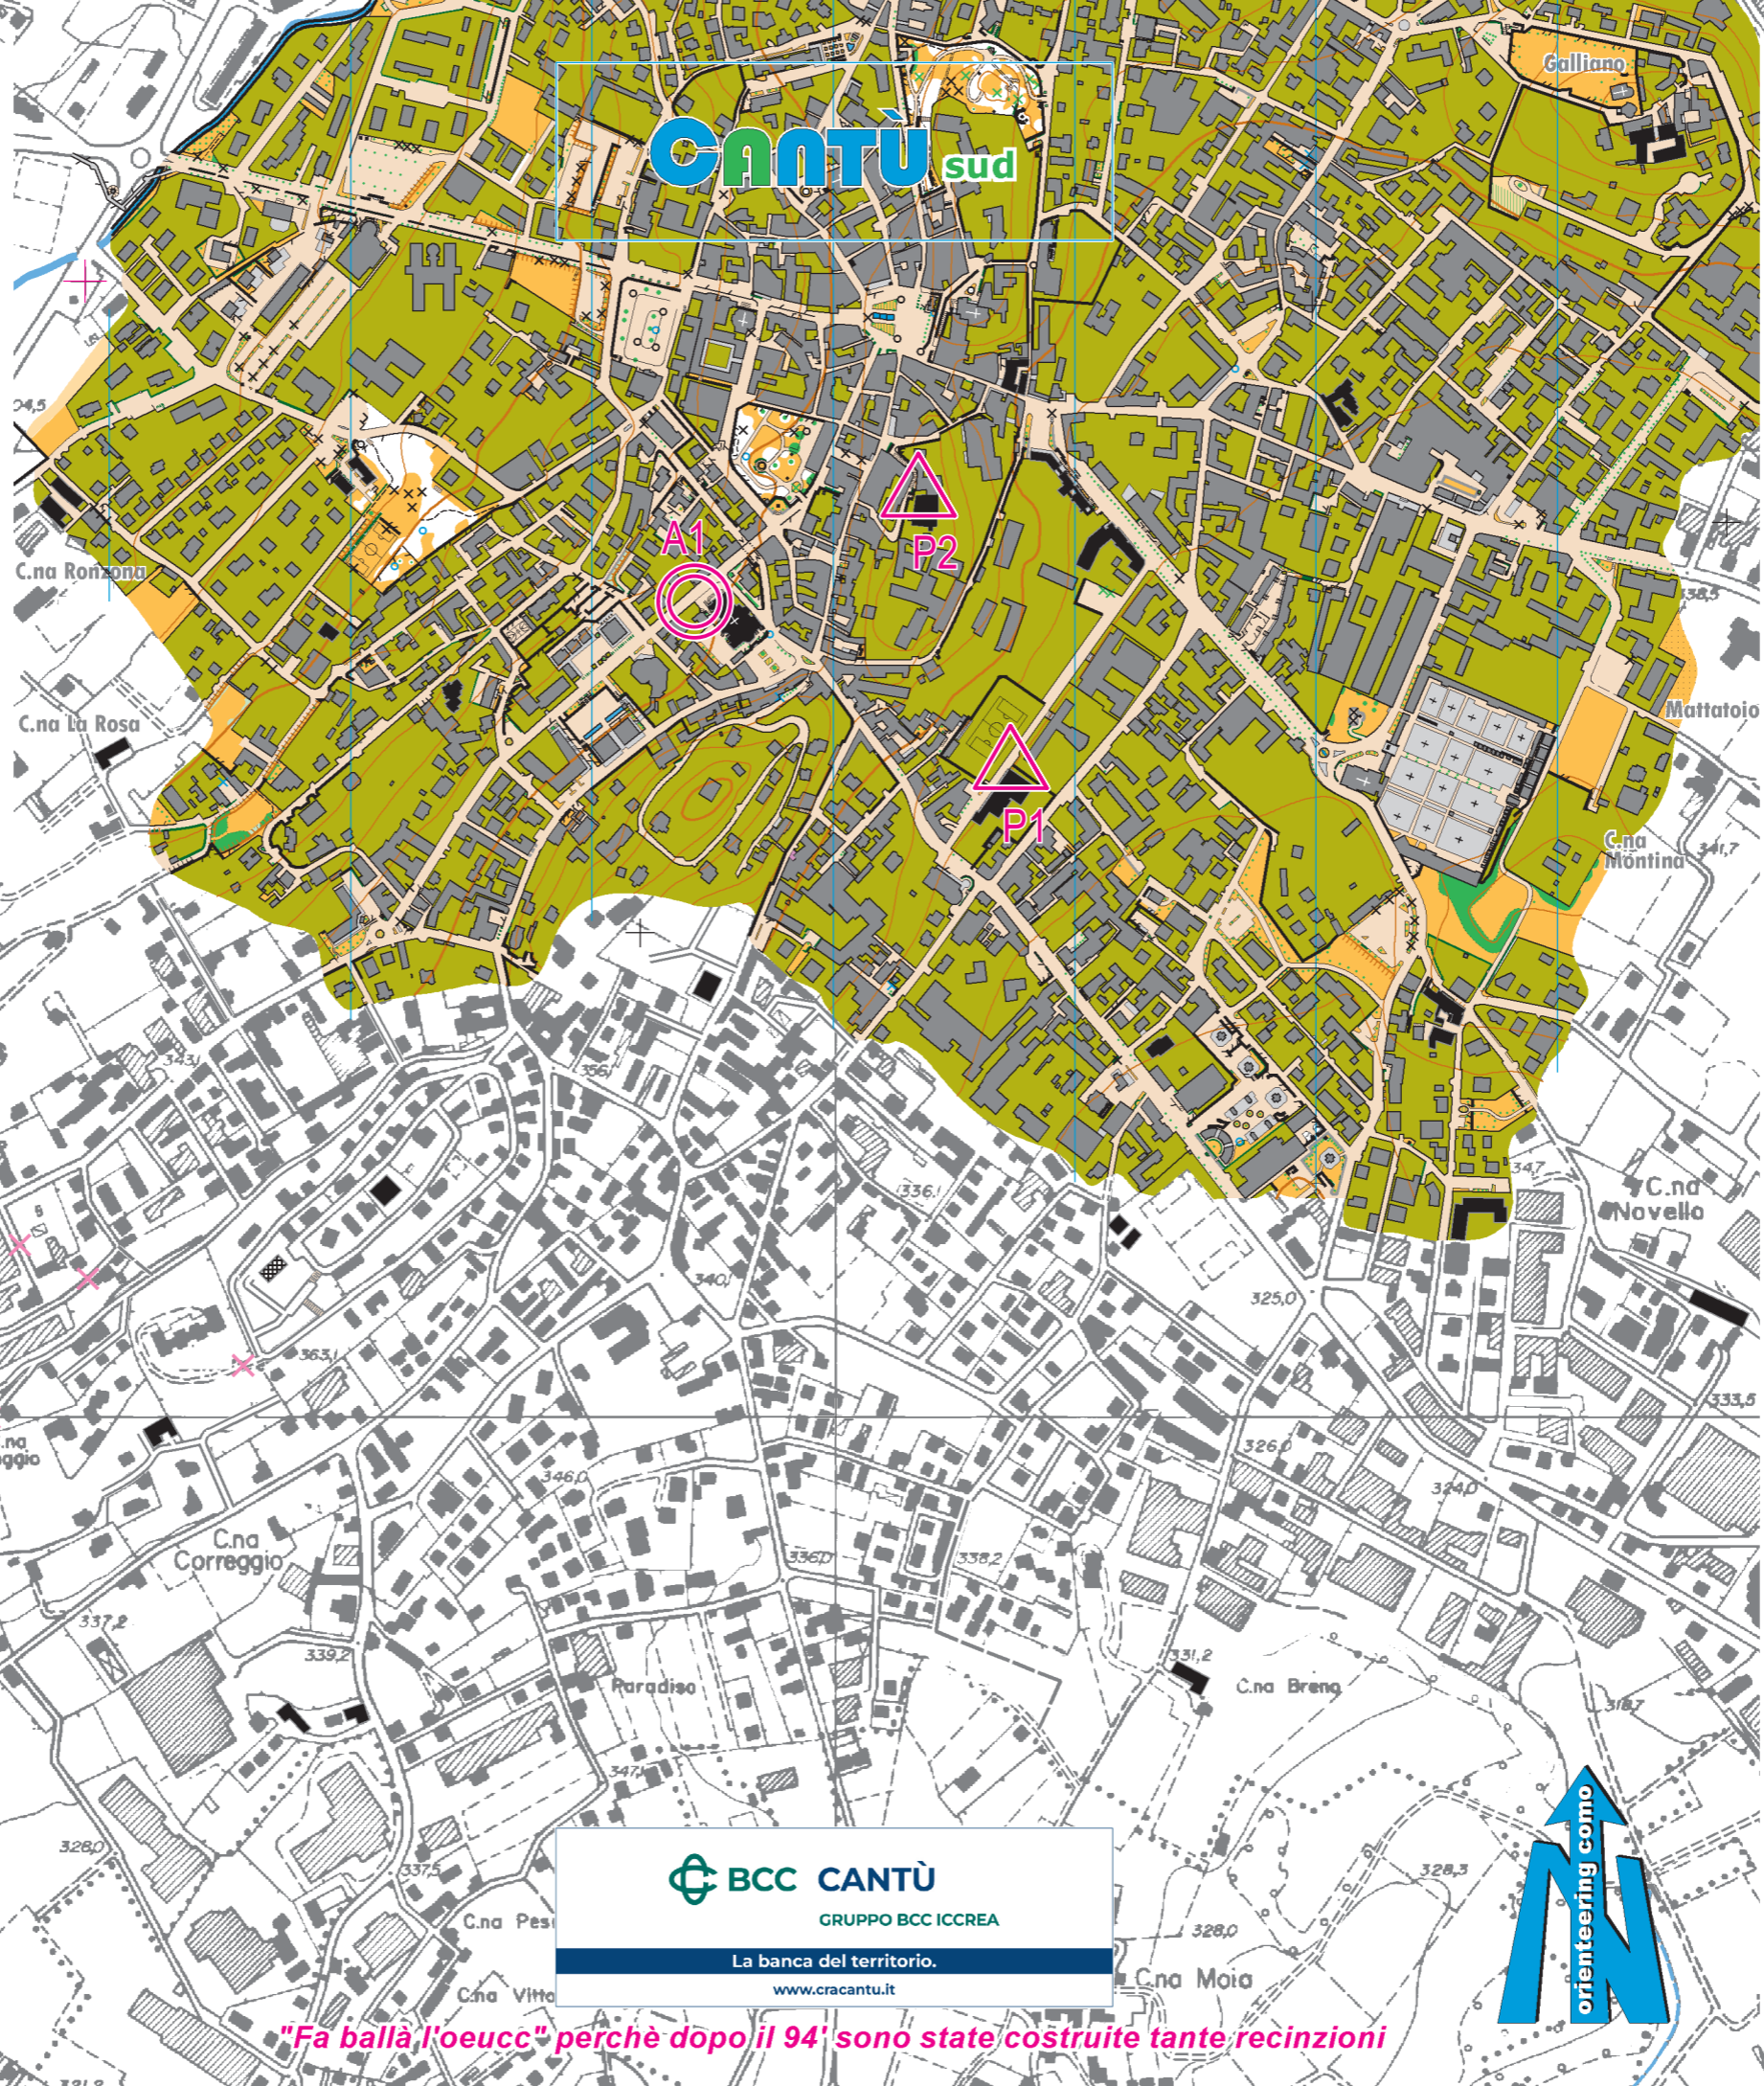

1932 - 2022

un Oeuf ... un Quadrell
caccia orientistica alla
ricerca delle cascine

CANTÙ sud

- P1 S. Michele oratorio
- P2 S. Michele vecchio
- A1 S. Michele nuovo

Elenco Cascine:

-  partenza
-  punto controllo
-  arrivo

carta didattica di orienteering e
carta tecnica regionale voli del 94'

scala 1:7500
equidistanza: parte colorata 5 m
parte in b/n 10 m

Proprietà cartina orienteering:

orienteering como

associazione sportiva dilettantistica
via Veneto, 9 - 22079 Villaguardia
sito: www.orienteeringcomo.it

 **BCC CANTÙ**
GRUPPO BCC ICCREA
La banca del territorio.
www.cracantu.it

"Fa ballà, l'oeucc" perchè dopo il 94' sono state costruite tante recinzioni